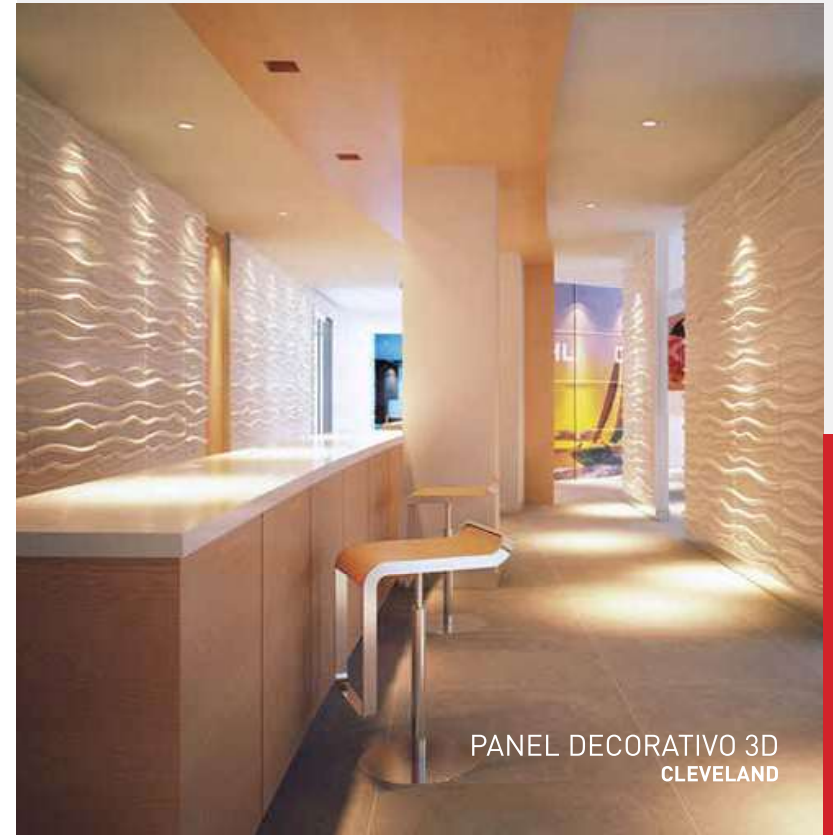

PANEL DECORATIVO 3D
CLEVELAND

NUEVO

FICHA TÉCNICA

Dimensiones			Presentación		
Tamaño	Espesor	Peso	Pz/Caja	m²/pieza	m²/caja
500x500 mm	Varias	-	10 40	0.25m²/ pieza	2.50 m² /caja 10 m² / caja

GARANTÍA
1 año

Cinta doble cara

Uso recomendado:
Residencial y Comercial.
Para colores oscuros o negro se recomienda no colocarlos en exteriores.

Limpieza:
Limpie con un paño limpio o simplemente enjuague con agua.

Pintura:
El Panel Decorativo 3D Teknostep puede pintarse del color que desee; al hacerlo rocíe el panel con pintura a base de aceite e instálelo después de que la pintura se seque.

Precauciones:
Deje un área de 30 cm entre el panel y cualquier llama abierta.
No resistente al fuego.